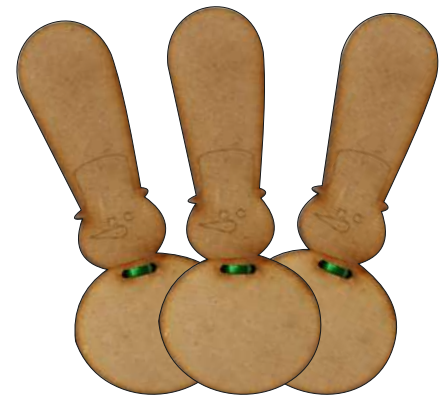

FIGURAS DECORATIVAS O RECORDATORIO EMPRESARIAL

Solicítalo con nuestra marca, el logo de tu empresa o personalízalo.

SOBRE COTIZACIÓN

TOMA NOTAS CORPORATIVO

Solicítalo con nuestra marca, el logo de tu empresa o personalízalo.

Dimensiones:
Alto: 33cm
Ancho: 21cm

SOBRE COTIZACIÓN

INSTRUMENTO DE MADERA - CASTAÑUELAS PERSONALIZADO

Solicítalo con nuestra marca, el logo de tu empresa o personalízalo.

Dimensiones:
Alto: 14cm
Ancho: 5,5cm
Grosos: 1,6cm

CANT.	PRECIO:
1	$7.000
12	$5.250
50	$4.900
100	$4.550
500	$3.850
1000	$1.950