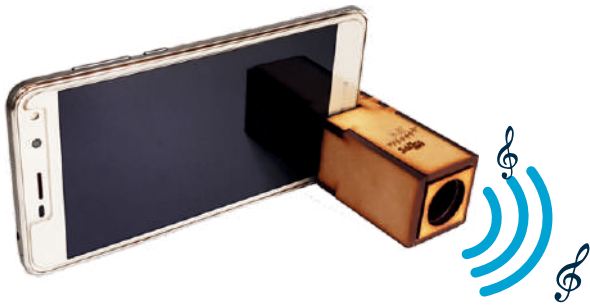

ALTA VOZ EN MADERA PERSONALIZADO

Solicítalo con nuestra marca, el logo de tu empresa o personalízalo.

Dimensiones:
Alto: 2,5cm
Ancho: 2,5cm
Largo: 7cm

CANT.	PRECIO:
1	$12.000
12	$9.000
50	$8.400
100	$7.200
500	$4.800
1000	$4.200