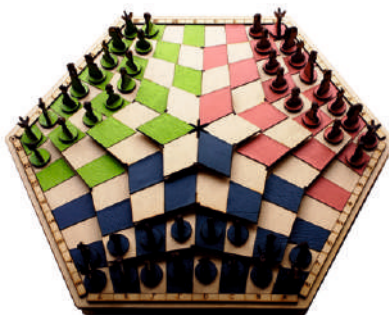

INCLUYE:

- * 2 dados
- * 4 juegos fichas
- * 4 escudos de fútbol o figuras de personajes

AJEDREZ 3D PARA 3 JUGADORES

Ajedrez en madera modalidad para 3 jugadores

Dimensiones:
Alto: 5cm
Ancho: 54cm
Largo: 54cm

CANT. PRECIO:

1	\$210.000
12	\$174.300
50	\$163.000
100	\$142.800
500	\$121.800
1000	\$105.000

ESCALERA 3D SUBLIME

O camino de la serpiente
Tablero 3d en espiral.
Incluye canicas como fichas

Dimensiones:
Alto: 20cm
Ancho: 50cm
Largo: 50cm